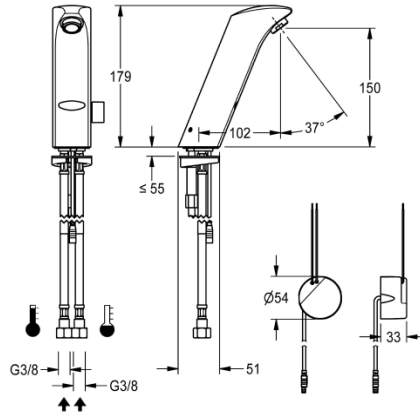

Modell-Linie: PROTRONIC-S | AQUA134

Wascharmaturen | Wascharmaturen

KWC-Nr.

2000102693

PROTRONIC-S netzabhängige, opto-elektronisch gesteuerte Waschtisch-Mischbatterie DN 15 mit Luftsprudler mit integriertem Durchflussmengenregler, zum Anschluss an Warm- und

Kaltwasser, Messing poliert verchromt. Mit Temperaturwahlhebel und Verschlussblende für verdeckte Mischeinrichtung, mit Wandeinbau-Netzteil 230 V AC.

Technische Daten

mit Rückflussverhinderer
Berechnungsdurchfluss Trinkwasser
Berechnungsdurchfluss Warmwasser
Voreinstellung Hygienespülung
Voreinstellung Fließzeit
Drucklos
mit Filter
Funktionsprinzip
Hygienespülung
Nennweite
Anschlussgröße
Schließmechanismus
Material Armatur
Mindestfließdruck
Art der Mischung
Parametrierung
Zugstangen-Ablaufgarnitur
Anschlussspannung
Position des Elektroanschlusses
Art der Spannungsversorgung
Schutzart IP
mit Rosetten/Abdeckplatte
Sicherheitsabschaltung
Schallschutz
Auslauf

ja
0.070000000000000007 _02
0.070000000000000007 _02
nicht aktiviert
60 SEC
nein
ja
elektronisch selbstschließend
ja
DN 15
G 3/8
Oberteil nicht keramisch
Messing
1 BAR
ja
Fernbedienung
nein
230 V AC
von unten
Transformator
IP55
nein
ja
yes
fest